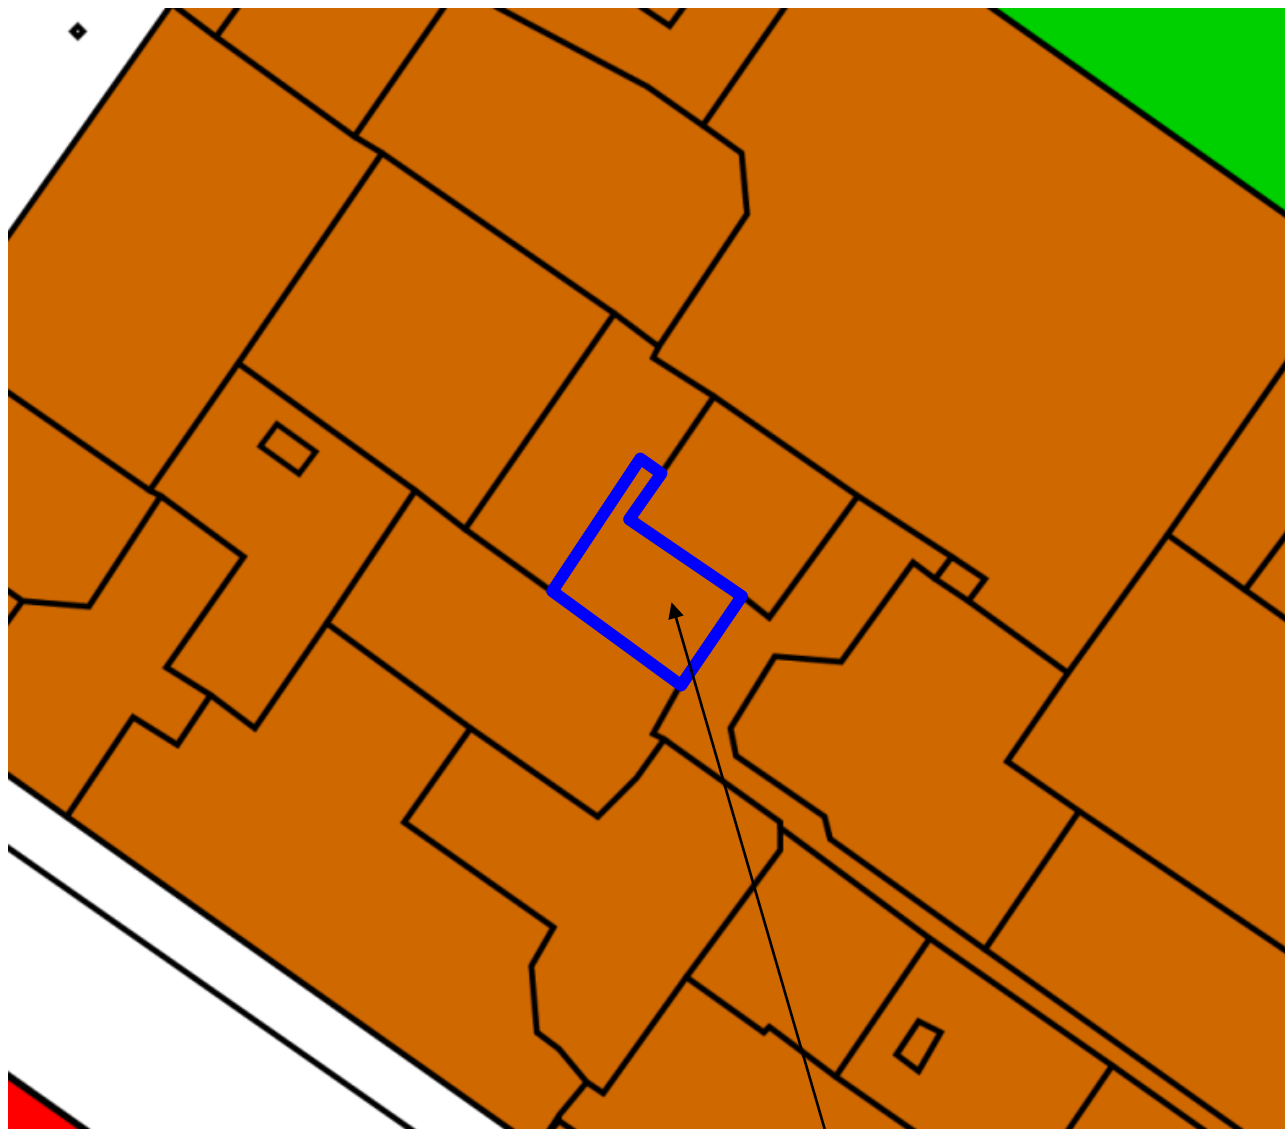

ФРАГМЕНТ КАРТЫ ГРАДОСТРОИТЕЛЬНОГО ЗОНИРОВАНИЯ ГОРОДА ТВЕРИ

Границы территориальных зон

Правил землепользования и застройки города Твери, утвержденных решением Тверской городской Думы от 02.07.2003 № 71

Виды территориальных зон

Жилые зоны

- Ж-1. Зона индивидуальной жилой застройки
- Ж-2. Зона малоэтажной жилой застройки
- Ж-3. Зона среднетажной жилой застройки (не выше 8 этажей)
- Ж-4. Зона многоэтажной (высотной) жилой застройки (9 этажей и выше)
- ПЗ. Зона перспективной застройки
- Ж-сд. Зона садоводства и дачного хозяйства

Общественно-деловые зоны

- ОЦ. Зона общественных центров
- ОП. Зона образования и просвещения
- ОЗ. Зона объектов здравоохранения

Рекреационные зоны

- Р-1. Зона озелененных территорий общего пользования
- Р-л. Зона городских лесов

земельный участок с кадастровым номером 69:40:0200101:75